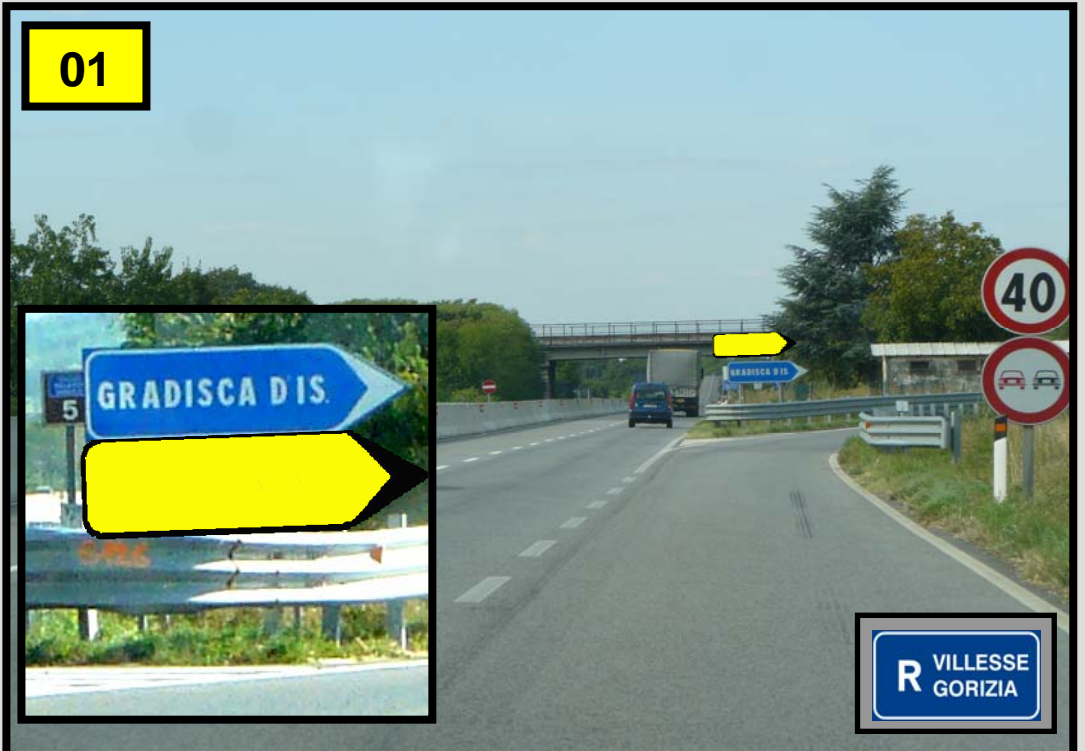

AUTOVIE VENETE

CHIUSURA CARREGGIATA NORD USCITA OBBLIGATORIA: GRADISCA D'ISONZO

R VILLESSE
GORIZIA

PERCORSO: GRADISCA D'ISONZO - GORIZIA

Uscita svincolo Gradisca d'Isonzo – All'incrocio con la SR252
svoltare a sinistra - Svoltare a sinistra all'incrocio con la SR351 –
All'incrocio con la SR117 svoltare a destra – Proseguire fino alla
rotatoria che porta al collegamento tra SR117 e SS55 e seguire
indicazioni che portano alla rotatoria di Sant'Andrea

01

GRADISCA D'ISONZO - GORIZIA

02

INCROCIO SVINCOLO
R VI-GO – SR252

SLOVENIA
GORIZIA

R VILLESSE
GORIZIA

02

R VILLESSE
GORIZIA