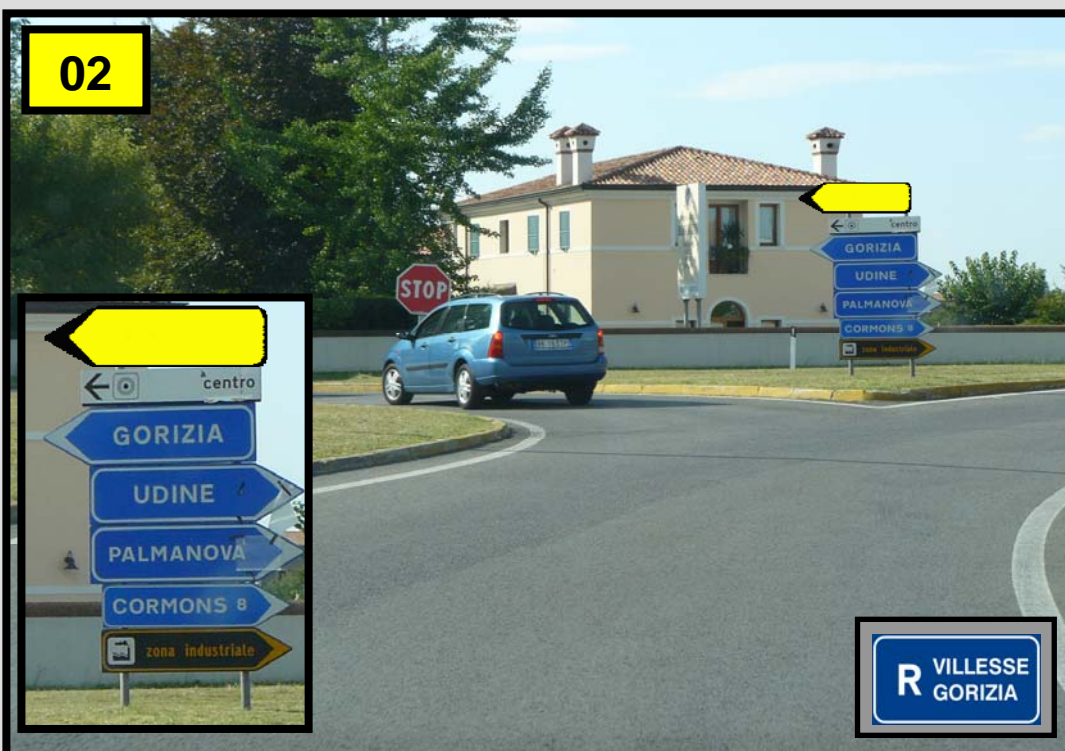

AUTOVIE VENETE

CHIUSURA CARREGGIATA NORD USCITA OBBLIGATORIA: GRADISCA D'ISONZO

R VILLESSE
GORIZIA

PERCORSO: GRADISCA D'ISONZO - GORIZIA

Uscita svincolo Gradisca d'Isonzo – All'incrocio con la SR252
svoltare a sinistra - Svoltare a sinistra all'incrocio con la SR351 –
All'incrocio con la SR117 svoltare a destra – Proseguire fino alla
rotatoria che porta al collegamento tra SR117 e SS55 e seguire
indicazioni che portano alla rotatoria di Sant'Andrea

01

GRADISCA D'ISONZO - GORIZIA

02

INCROCIO SVINCOLO
R VI-GO – SR252

SLOVENIA
GORIZIA

R VILLESSE
GORIZIA

02

R VILLESSE
GORIZIA

GRADISCA D'ISONZO - GORIZIA

03

SR 252

INCROCIO
SR252 – SR351

SLOVENIA
GORIZIA

R VILLESSE
GORIZIA

03

SR 252