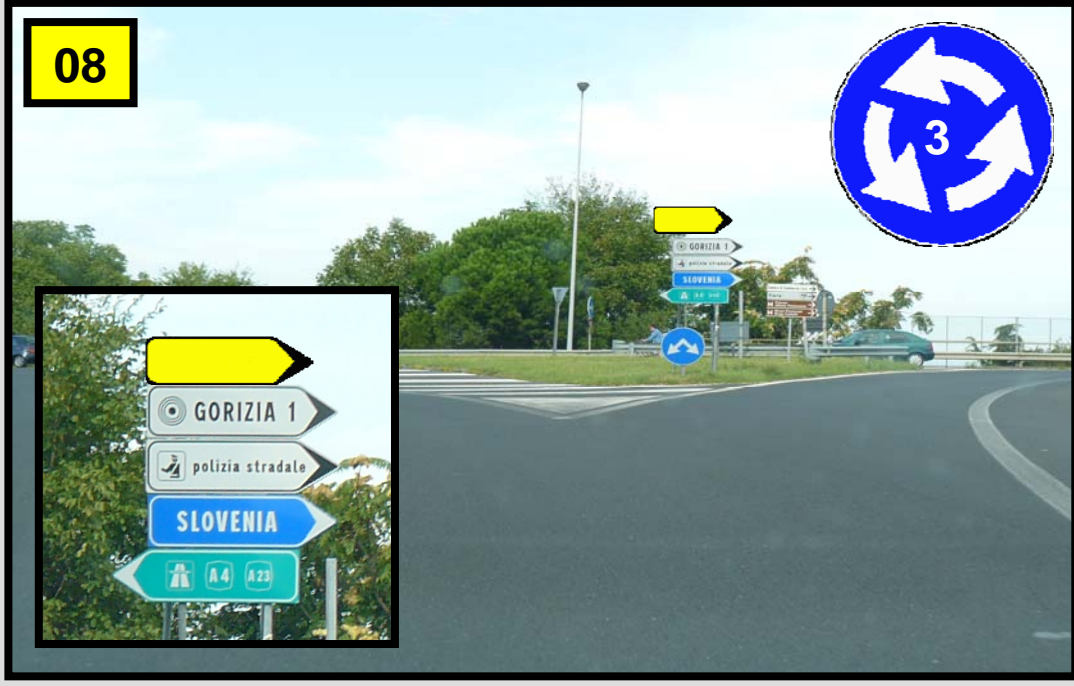

ROTATORIA DI
SANT'ANDREA

SLOVENIA

GORIZIA

08