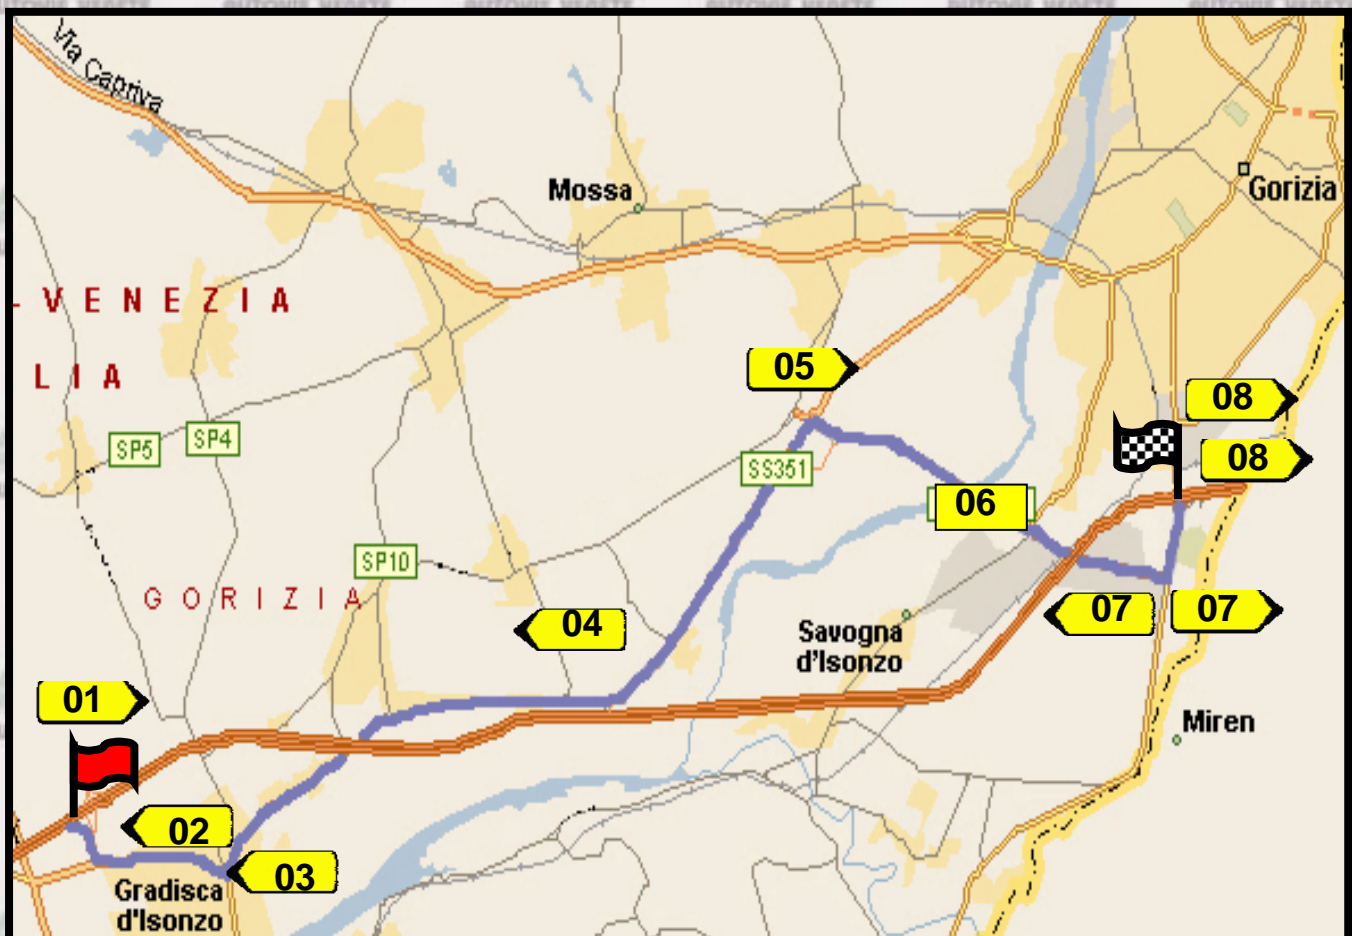

AUTOVIE VENETE

CHIUSURA CARREGGIATA NORD USCITA OBBLIGATORIA: GRADISCA D'ISONZO

R VILLESSE
GORIZIA

PERCORSO: GRADISCA D'ISONZO - GORIZIA

Uscita svincolo Gradisca d'Isonzo – All'incrocio con la SR252
svoltare a sinistra - Svoltare a sinistra all'incrocio con la SR351 –
All'incrocio con la SR117 svoltare a destra – Proseguire fino alla
rotatoria che porta al collegamento tra SR117 e SS55 e seguire
indicazioni che portano alla rotatoria di Sant'Andrea

COMUNI INTERESSATI

GRADISCA D'ISONZO

FARRA D'ISONZO

SAVOGNA D'ISONZO

GORIZIA